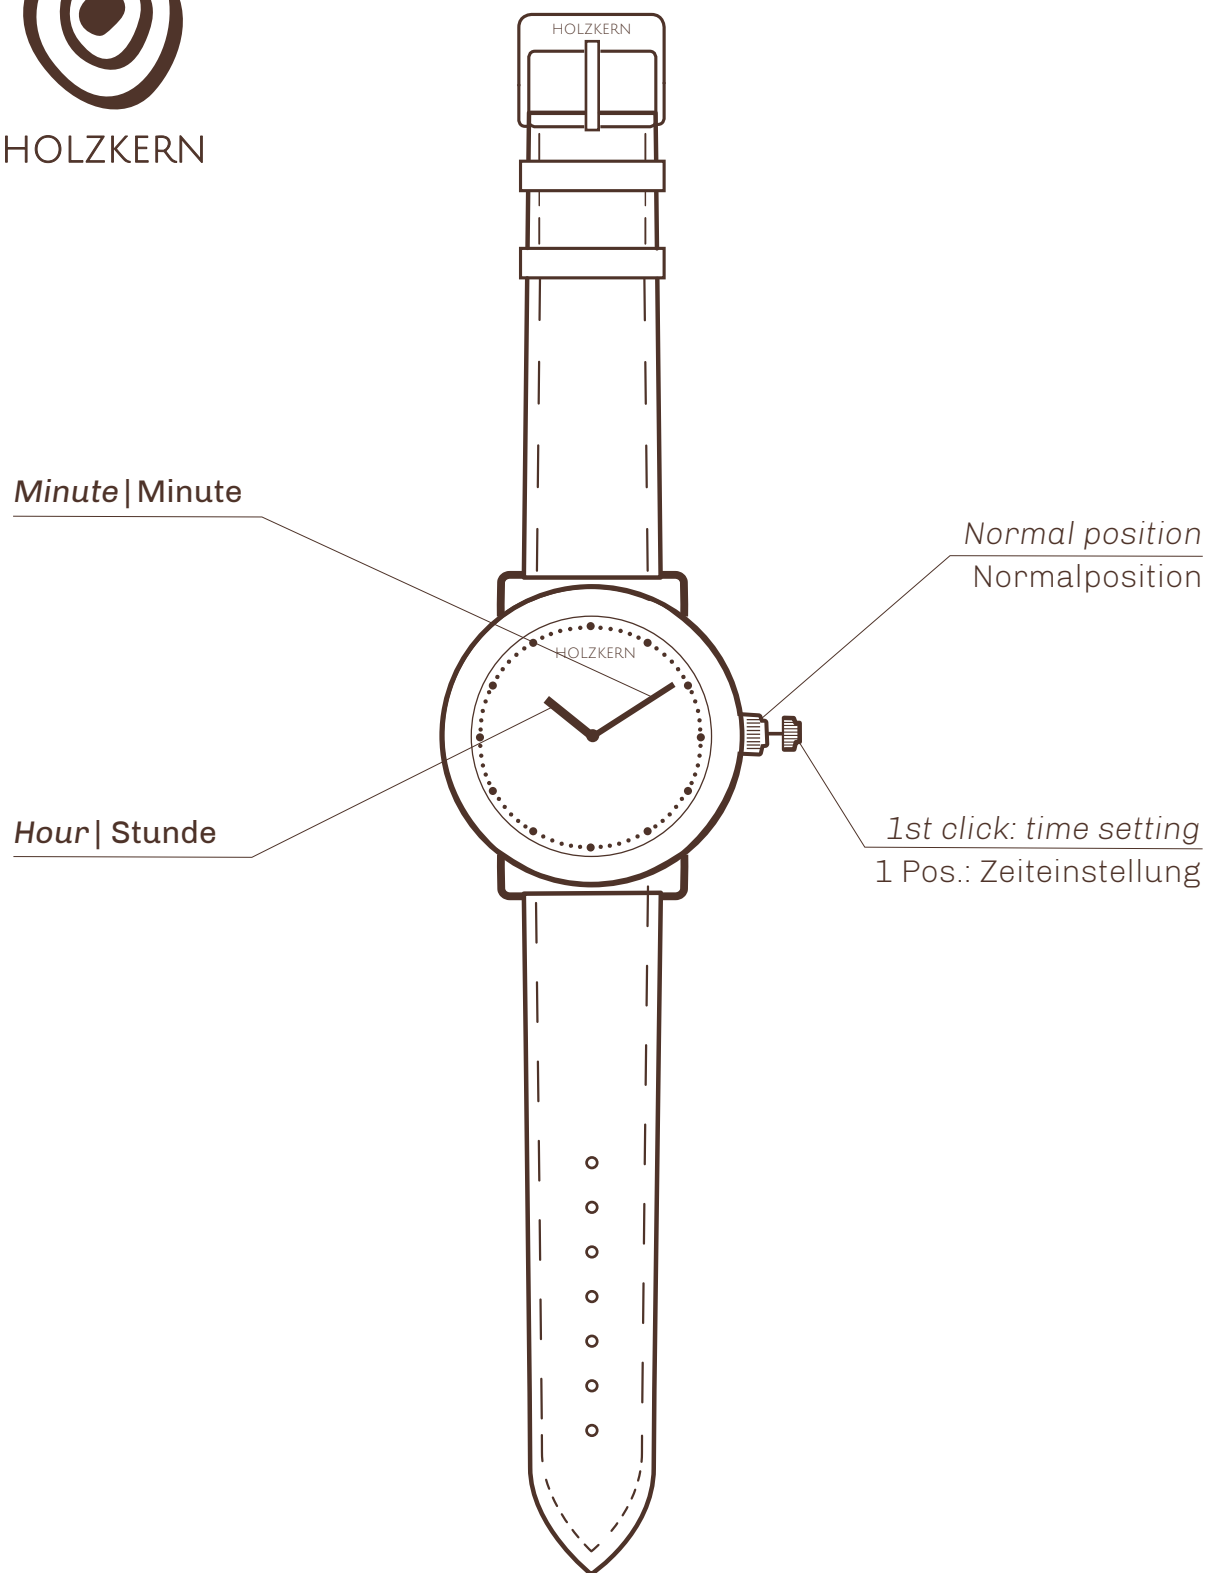

HOLZKERN

COSMOS | KOSMOS

44 MM

#### **Setting the time**

You can adjust the time by turning the crown in position one.

#### **Uhrzeit einstellen**

Du kannst an der herausgezogenen Krone durch drehen die korrekte Uhrzeit einstellen.

#### **Movement | Uhrwerk**

Citizen-Miyota 2035